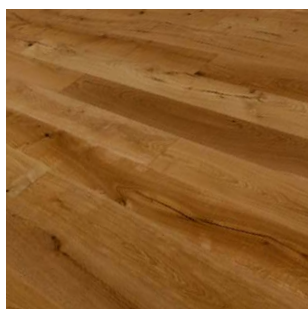

moland®

MOLALOC+ RUSTICA WIDEPLANK

FORMÁT:

14 × 190 × 2190 (1830) mm

**TŘÍDĚNÍ LIVING S VÝRAZNÝMI
SUKY**

OXIDATIVNÍ OLEJ, KARTÁČ

4V FÁZE

NÁŠLAP 3,5 mm

ZÁMEK LIC. VÄLINGE G5

DO VYPRODÁNÍ

Doporučená MOC 1 656 Kč
1 716 Kč

1 116 Kč

922 Kč bez DPH

-35%

Akce platí od 22. 5. 2023 do 31. 8. 2023

Oak Living
oxidativní olej, kartáč

SKLADEM

Skladem v Hodoníně včetně
shodných schodových lišt

*Crafted
through
skills*

**VYSOKÁ
DÁNSKÁ KVALITA**

Pečlivý výběr surovin
a špičkové řemeslo uspokojí
i náročné zákazníky

**IDEÁLNÍ PRO PODLAHOVÉ
VYTÁPĚNÍ**

Všechny podlahy jsou
vhodné
pro podlahové vytápění

**SCHODOVÉ HRANY
PRO KAŽDOU PODLAHU**

Do 4 týdnů k dodání schodové
hrany vyrobené přímo
z podlahových lamel
pro Vaše perfektní schody

KVALITNÍ ZÁMEK

Kvalitní a jednoduchou
montáž garantuje osvědčený
zámek Välinge G5