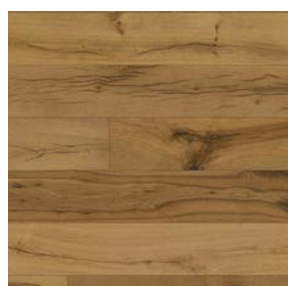

DŘEVENÉ PODLAHY TŘÍVRSTVÉ

FLOOR!T®

DER HOLZFUSSBODEN

SUPER - RUSTIK XL v oxidativním oleji

SUPER - RUSTIK XL

FORMÁT: 15 x 260 x 2 200 mm

TŘÍDĚNÍ RUSTIC
OXIDATIVNÍ OLEJ, KARTÁČ
4V MAXIFÁZE
NÁŠLAP 4 mm
ZÁMEK DROP DOWN

7 606 Kč

1 365 Kč

1 128 Kč bez DPH

-15%

Akce platí od 22. 5. 2023 do 31. 8. 2023

Dub rustikální
přírodní oxidativní olej

SKLADEM

Skladem v Hodoníně včetně
schodových lišt

Dub rustikální oxidativní olej

PŘIROZENÝ VZHLED

Kartáčovaný povrch
ošetřený kvalitním olejem
zajišťuje přírodní vzhled

DROP DOWN

Jednoduchou montáž
umožňuje spolehlivý zámek
DROP DOWN

SCHODOVÉ HRANY PRO KAŽDOU PODLAHU

Do 4 týdnů k dodání
schodové hrany vyrobené
přímo z podlahových lamel
pro Vaše perfektní schody

IDEÁLNÍ PRO PODLAHOVÉ TOPENÍ

Všechny podlahy
jsou vhodné pro podlahové
vytápění